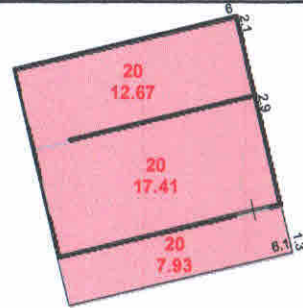

შენიშვნა 02
სააცხოვერებელი ხის

შენიშვნა 03
დამხმარე ხის

შენიშვნა 04
დამხმარე ხის

შენიშვნა 07
დამხმარე ხის

შენიშვნა 06
საპირფარეშო

შენიშვნა 05
კაფე

შენიშვნა 01
სახლი 32

სულ ფართი 1263.23 კვ.მ.