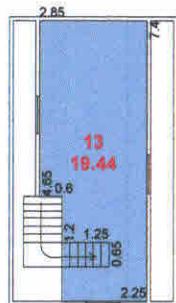

შენიშვნა 01  
სახელი 33

შენიშვნა 02

მანსარდა

№	მოსარგებლე	სასარგებლო ფართი კვ.მ.
01	თავდგირიძე ზურაბ	94.74
02	ხათუნა ჩაჩავა	50.24
03	დუმბაძე შორენა	57.20
04	ჩხაიძე დარიკო	41.06
05	თურმანიძე ზაზა	50.09
06	ბოლქვაძე დავითი	53.02
07	ნიგალიძე ისრაფილ	67.68
08	გუჯაბიძე ნინო	117.49
09	ასამბაძე ნიაზ	57.94
10	ტაკიძე ლელა	76.39
11	ტაკიძე ლალი	66.21
12	გობაძე გელა	50.22
13	კვირიკაძე ემზარი	79.17
14	თურმანიძე სანიე	66.00
15	ჩახვაძე გუგული	113.44
16	ტიკარაძე ამირან	102.76
17	ზაქარაძე გიორგი	54.75
17	ზაქარაძე თეა	45.83
სულ		1244.23

სულ ფართი 1244.23 კვ.მ.

შენიშვნის შიდა ანოტაციით ნასაზი მასშტაბით 1:200				
დაამუშავა	მ. ბათუმის მიტია	მის. ნაპიტიანისძე		მ. ციციშვილი
ობიექტის მისამართი	ქ. ბათუმი თამარის დასახლება № 33	შეასრულა		ლ. ციციშვილი
		სტადია		თარიღი 11.11.2014